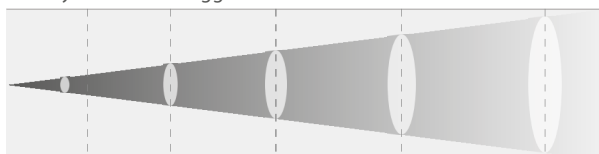

Цвета

Угол луча 25°

Расстояние (м)	3	5	7	10	15
Освещённость (люкс)	3900	1404	716	351	156
Диаметр(м)	1.12	1.86	2.61	3.73	5.6

Угол луча 45° (with egg crate)

Расстояние (м)	3	5	7	10	15
Шуминанса (люкс)	1350	486	248	121	54
Диаметр(м)	1.94	3.23	4.52	6.46	9.7

ФОТОМЕТРИЯ

Источник света	96Вт RGBW светодиод
Мощность	1400 люкс @ 5 м
Цвет. температура	3000K~10000K
Угол луча	D25:21°, D45:36°
Угол обзора	D25:35° D45:59°

КЛЮЧЕВЫЕ ОСОБЕННОСТИ

Цвет. система	RGBW (или RGBA)
Строб	0-30 Гц
Диммирование	4 кривых диммирования 0~100%

ФИЗИЧЕСКИЕ ПАРАМЕТРЫ

Размеры	305 x 326 x 177 мм
Вес	6.2 кг
Охлаждение	Пассивное
Корпус	Алюминиевый сплав с черным матовым покрытием
IP рейтинг	IP65
Аксессуары	Кабель питания(вкл.);media holder(вкл.)
Опционально	Шторки