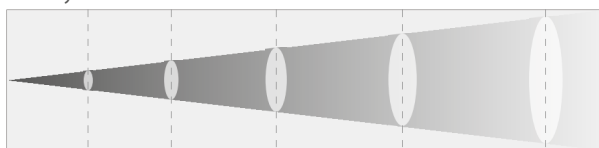

Цвета

Угол луча 25°

Расстояние (м)	3	5	7	10	15
Освещённость (люкс)	3900	1404	716	351	156
Диаметр(м)	1.12	1.86	2.61	3.73	5.6

Угол луча 45° (with egg crate)

Расстояние (м)	3	5	7	10	15
Шуминанса (люкс)	1350	486	248	121	54
Диаметр(м)	1.94	3.23	4.52	6.46	9.7

ФОТОМЕТРИЯ

Источник света	96Вт RGBW светодиод
Мощность	1400 люкс @ 5 м
Цвет. температура	3000K~10000K
Угол луча	D25:21°, D45:36°
Угол обзора	D25:35° D45:59°

КЛЮЧЕВЫЕ ОСОБЕННОСТИ

Цвет. система	RGBW (или RGBA)
Строб	0-30 Гц
Диммирование	4 кривых диммирования 0~100%

ФИЗИЧЕСКИЕ ПАРАМЕТРЫ

Размеры	305 x 326 x 177 мм
Вес	6.2 кг
Охлаждение	Пассивное
Корпус	Алюминиевый сплав с черным матовым покрытием
IP рейтинг	IP65
Аксессуары	Кабель питания(вкл.);media holder(вкл.)
Опционально	Шторки