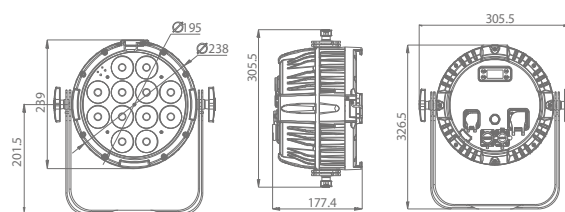

Цвета

Угол луча 25°

Расстояние (м)	3	5	7	10	15
Освещённость (люкс)	3900	1404	716	351	156
Диаметр(м)	1.12	1.86	2.61	3.73	5.6

Угол луча 45° (with egg crate)

Расстояние (м)	3	5	7	10	15
Шуминанса (люкс)	1350	486	248	121	54
Диаметр(м)	1.94	3.23	4.52	6.46	9.7

ФОТОМЕТРИЯ

Источник света	96Вт RGBW светодиод
Мощность	1400 люкс @ 5 м
Цвет. температура	3000K~10000K
Угол луча	D25:21°, D45:36°
Угол обзора	D25:35° D45:59°

КЛЮЧЕВЫЕ ОСОБЕННОСТИ

Цвет. система	RGBW (или RGBA)
Строб	0-30 Гц
Диммирование	4 кривых диммирования 0~100%

УПРАВЛЕНИЕ

Протокол	DMX
DMX каналы	4CH/ 6CH/ 11CH
Подключение передачи данных	3-конт. или 5-конт. IP65 In/Out подключение до 32шт.
Дисплей	OLED дисплей с 4 сенсорными кнопками

ПИТАНИЕ

Сеть	100 - 240 В, 50/60 Гц
Подключение питания	IP65 In/Out подключение до 20шт./230В, 10шт./120В
Потребление	107Вт @ 230В 106.5Вт @ 120В
Коэффициент потребления	0.93 @ 120В 0.94 @ 230В
Температура окр. среды	-20 °С~45 °С

ФИЗИЧЕСКИЕ ПАРАМЕТРЫ

Размеры	305 x 326 x 177 мм
Вес	6.2 кг
Охлаждение	Пассивное
Корпус	Алюминиевый сплав с черным матовым покрытием
IP рейтинг	IP65
Аксессуары	Кабель питания(вкл.);media holder(вкл.)
Опционально	Шторки