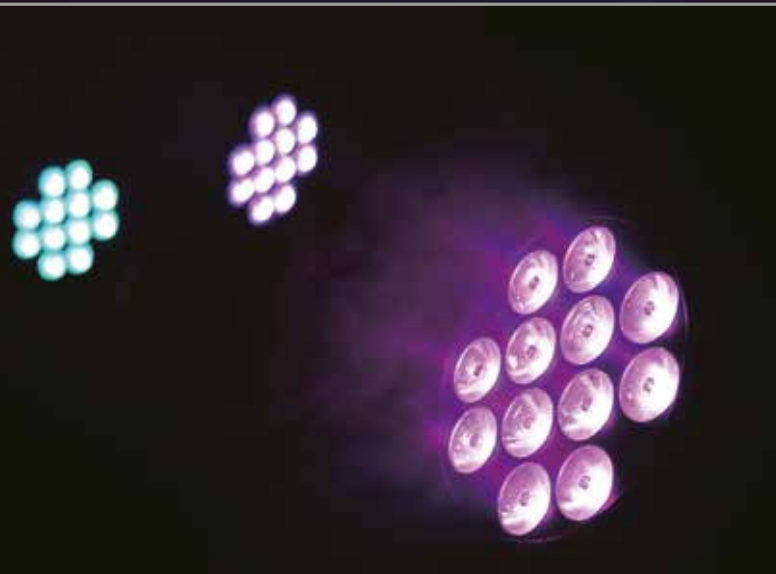

EK LIGHTS

liteparó12QX IP

IP65 WASH ПРИБОР RGBW/RGBA

- 120Вт RGBW(или RGBA) светодиоды
- 1400 люкс @ 5 м
- Температура белого: 3000K – 10000K
- Сверхэффективная оптич. система с 4 кривыми диммир.
- Бесшумная работа без мерцания
- IP65 класс для мероприятий на открытом воздухе
- Запатентованная конструкция обеспечивает превосходное пассивное охлаждение
- Двойной монтажный кронштейн позволяет крепить прибор на высоте или на полу
- DMX управление

ФОТОМЕТРИЯ

Источник света	96Вт RGBW светодиод
Мощность	1400 люкс @ 5 м
Цвет. температура	3000K~10000K
Угол луча	D25:21°, D45:36°
Угол обзора	D25:35° D45:59°

КЛЮЧЕВЫЕ ОСОБЕННОСТИ

Цвет. система	RGBW (или RGBA)
Строб	0-30 Гц
Диммирование	4 кривых диммирования 0~100%